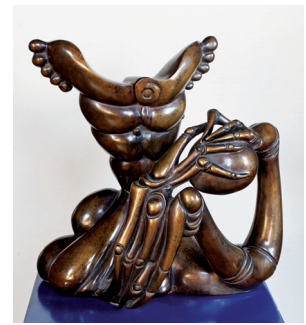

„Eine Ausstellung konzipiert wie ein Spaziergang durch das 20. Jahrhundert der Kunst.“

Dr. Detlev Hohmuth - Vorsitzender
 Förderverein Landesgartenschau Bamberg e.V.

Die ausgewählten Werke zeigen neue Einblicke in das Schaffen der Künstler und deren Entwicklungslinien.

Darüber hinaus stellt die Ausstellung die Querverbindungen der wichtigen Strömungen des 20. Jahrhunderts heraus.

Pablo Picasso
 Le vieux Bouffon,
 Farblinolschnitt 15-01-1963

James Rosenquist
 While the Earth Revolves at Night,
 Aquatinta-Radierung 1982

Roy Lichtenstein
 Still Life with Picasso,
 Lithografie 1973

Hans Bellmer
 Les mains immobiles,
 Skulptur in Bronze

17. März bis 17. Juni 2012

Stadtgalerie Bamberg - Villa Dessauer Hainstraße 4a D - 96047 Bamberg